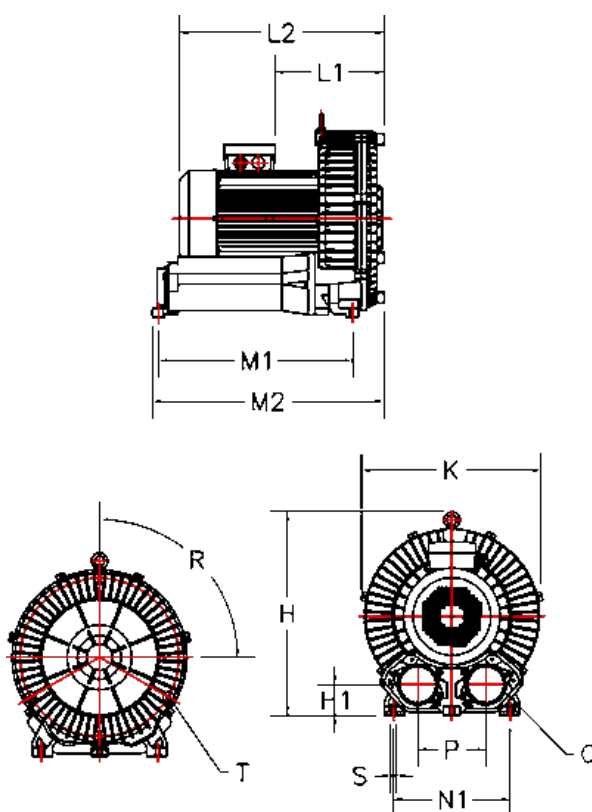

Varenummer: 2761082975021
 Beskrivelse: KLEEblower KB829 7,5/8,6 kW
 3x400/690V 50/60Hz Enkeltkammer med Klixon/bimetal

Mål

H = 512	N1 = 375
H1 = 96	P = 145
K = 464	Q = 2-PF 2 1/2" (NPT 2 1/2")
L1 = 248.5	R (grader) = 3x120
L2 = 495	S = 4 x Ø15
M1 = 280	Støjniveau dB 50/60Hz = 74/79
M2 = 490	T = 3 - M12X1,75 - 20 dyb
N = 430	